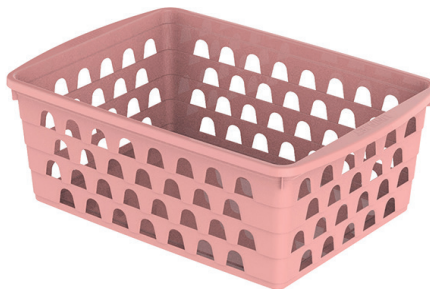

### Cesto Multiuso G

✂ : (C)25cm x (L)19,5cm x (A)7cm  
 ▢ : 24 pçs

- ① 1035 
- ② 0596 
- ③ 0595 
- ④ 1119 

### Cesto Multiuso GG

✂ : (C)30cm x (L)22cm x (A)8cm  
 ▢ : 24 pçs

- ① 1354 
- ② 1353 
- ③ 1352 
- ④ 1355 

### Cesto Multiuso XG

✂ : (C)37cm x (L)29cm x (A)9cm  
 ▢ : 12 pçs

- ① 1283 
- ② 1281 
- ③ 1282 
- ④ 1284 

### Cesto Multiuso GG Alto

✂ : (C)29cm x (L)20cm x (A)11cm  
 ▢ : 24 pçs

- ① 1047 
- ② 0697 
- ③ 0696 
- ④ 1122 