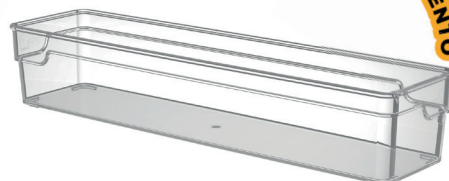

LANÇAMENTO

Modular Organizer 30 X 7,5

✂ : (C)30cm x (L)7,5cm x (A)5,2cm

☐ : 12 pçs

① 1370